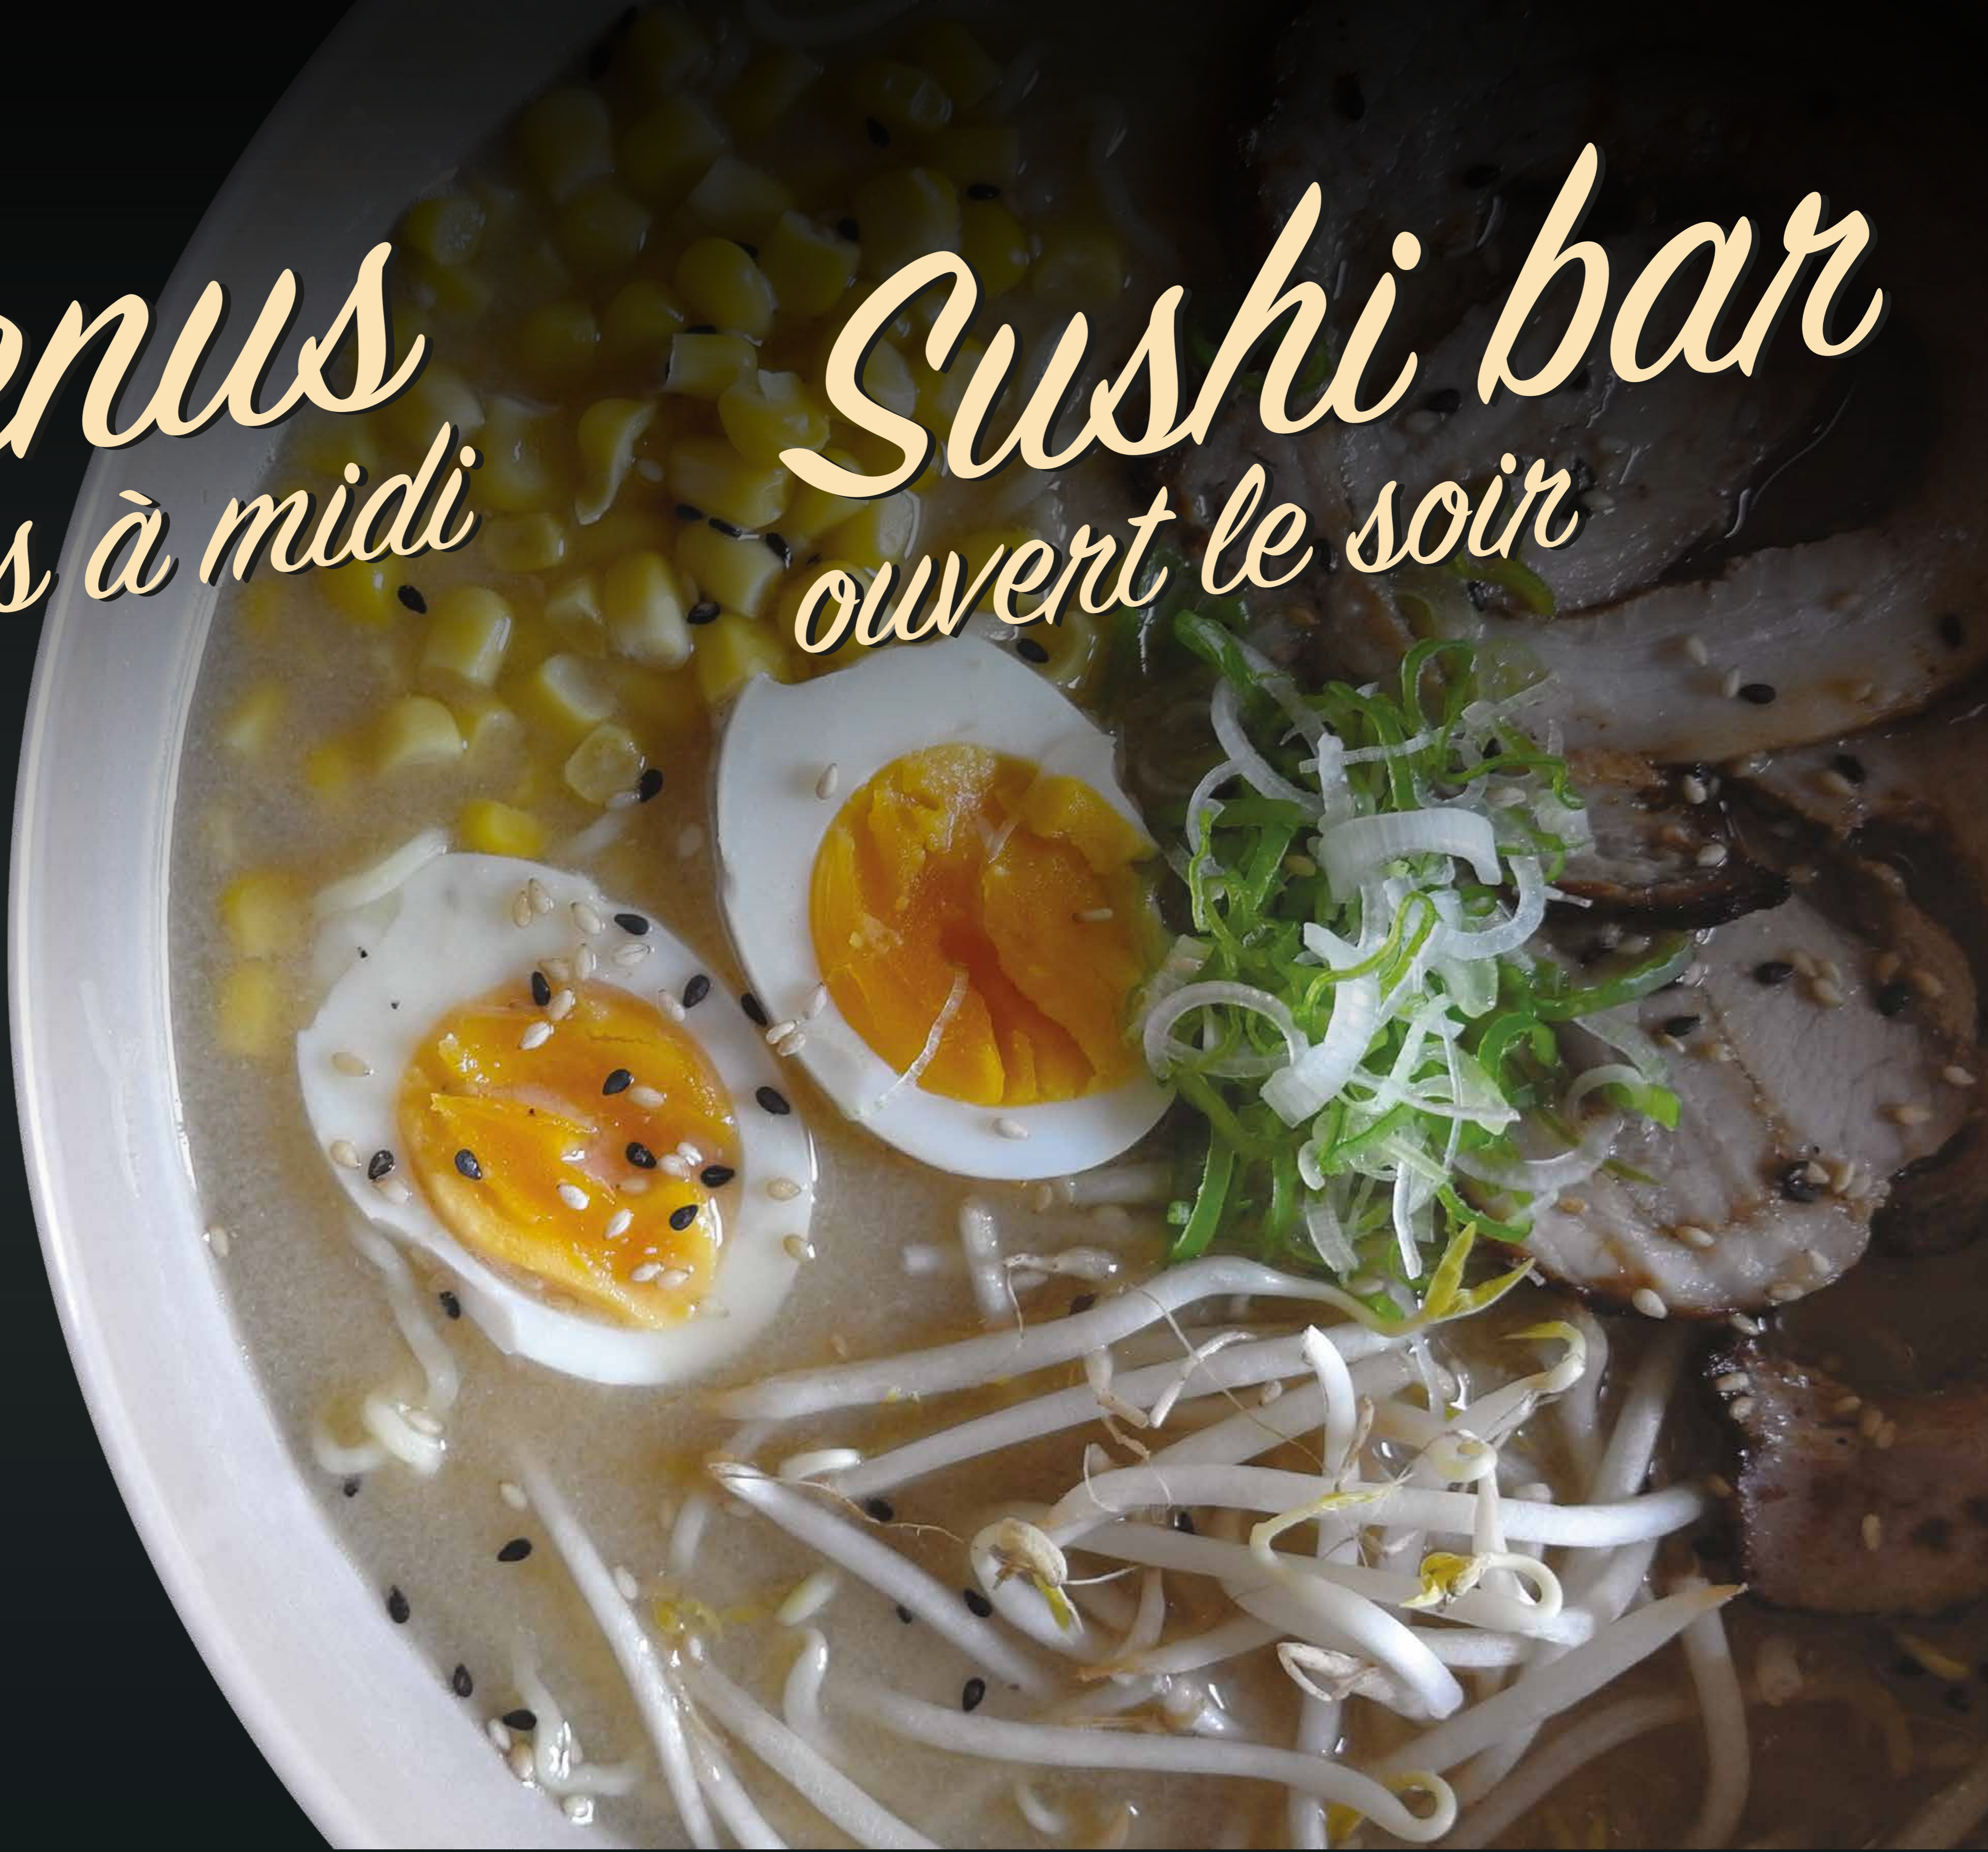

*Menus
servis à midi*

*Sushi bar
ouvert le soir*

Réservations:

032 868 9864

Informations / offres catering:

info@yumi-cafe.ch

1er ETAGE

**ESPLANADE
CENTRE**
PORRENTUY

PARKING OUVERT 24H/24H

浴米 **Yumi** *Café*

Lundi: 7h - 18h30

| Mardi - Samedi: 7h - 22h

www.yumi-cafe.ch