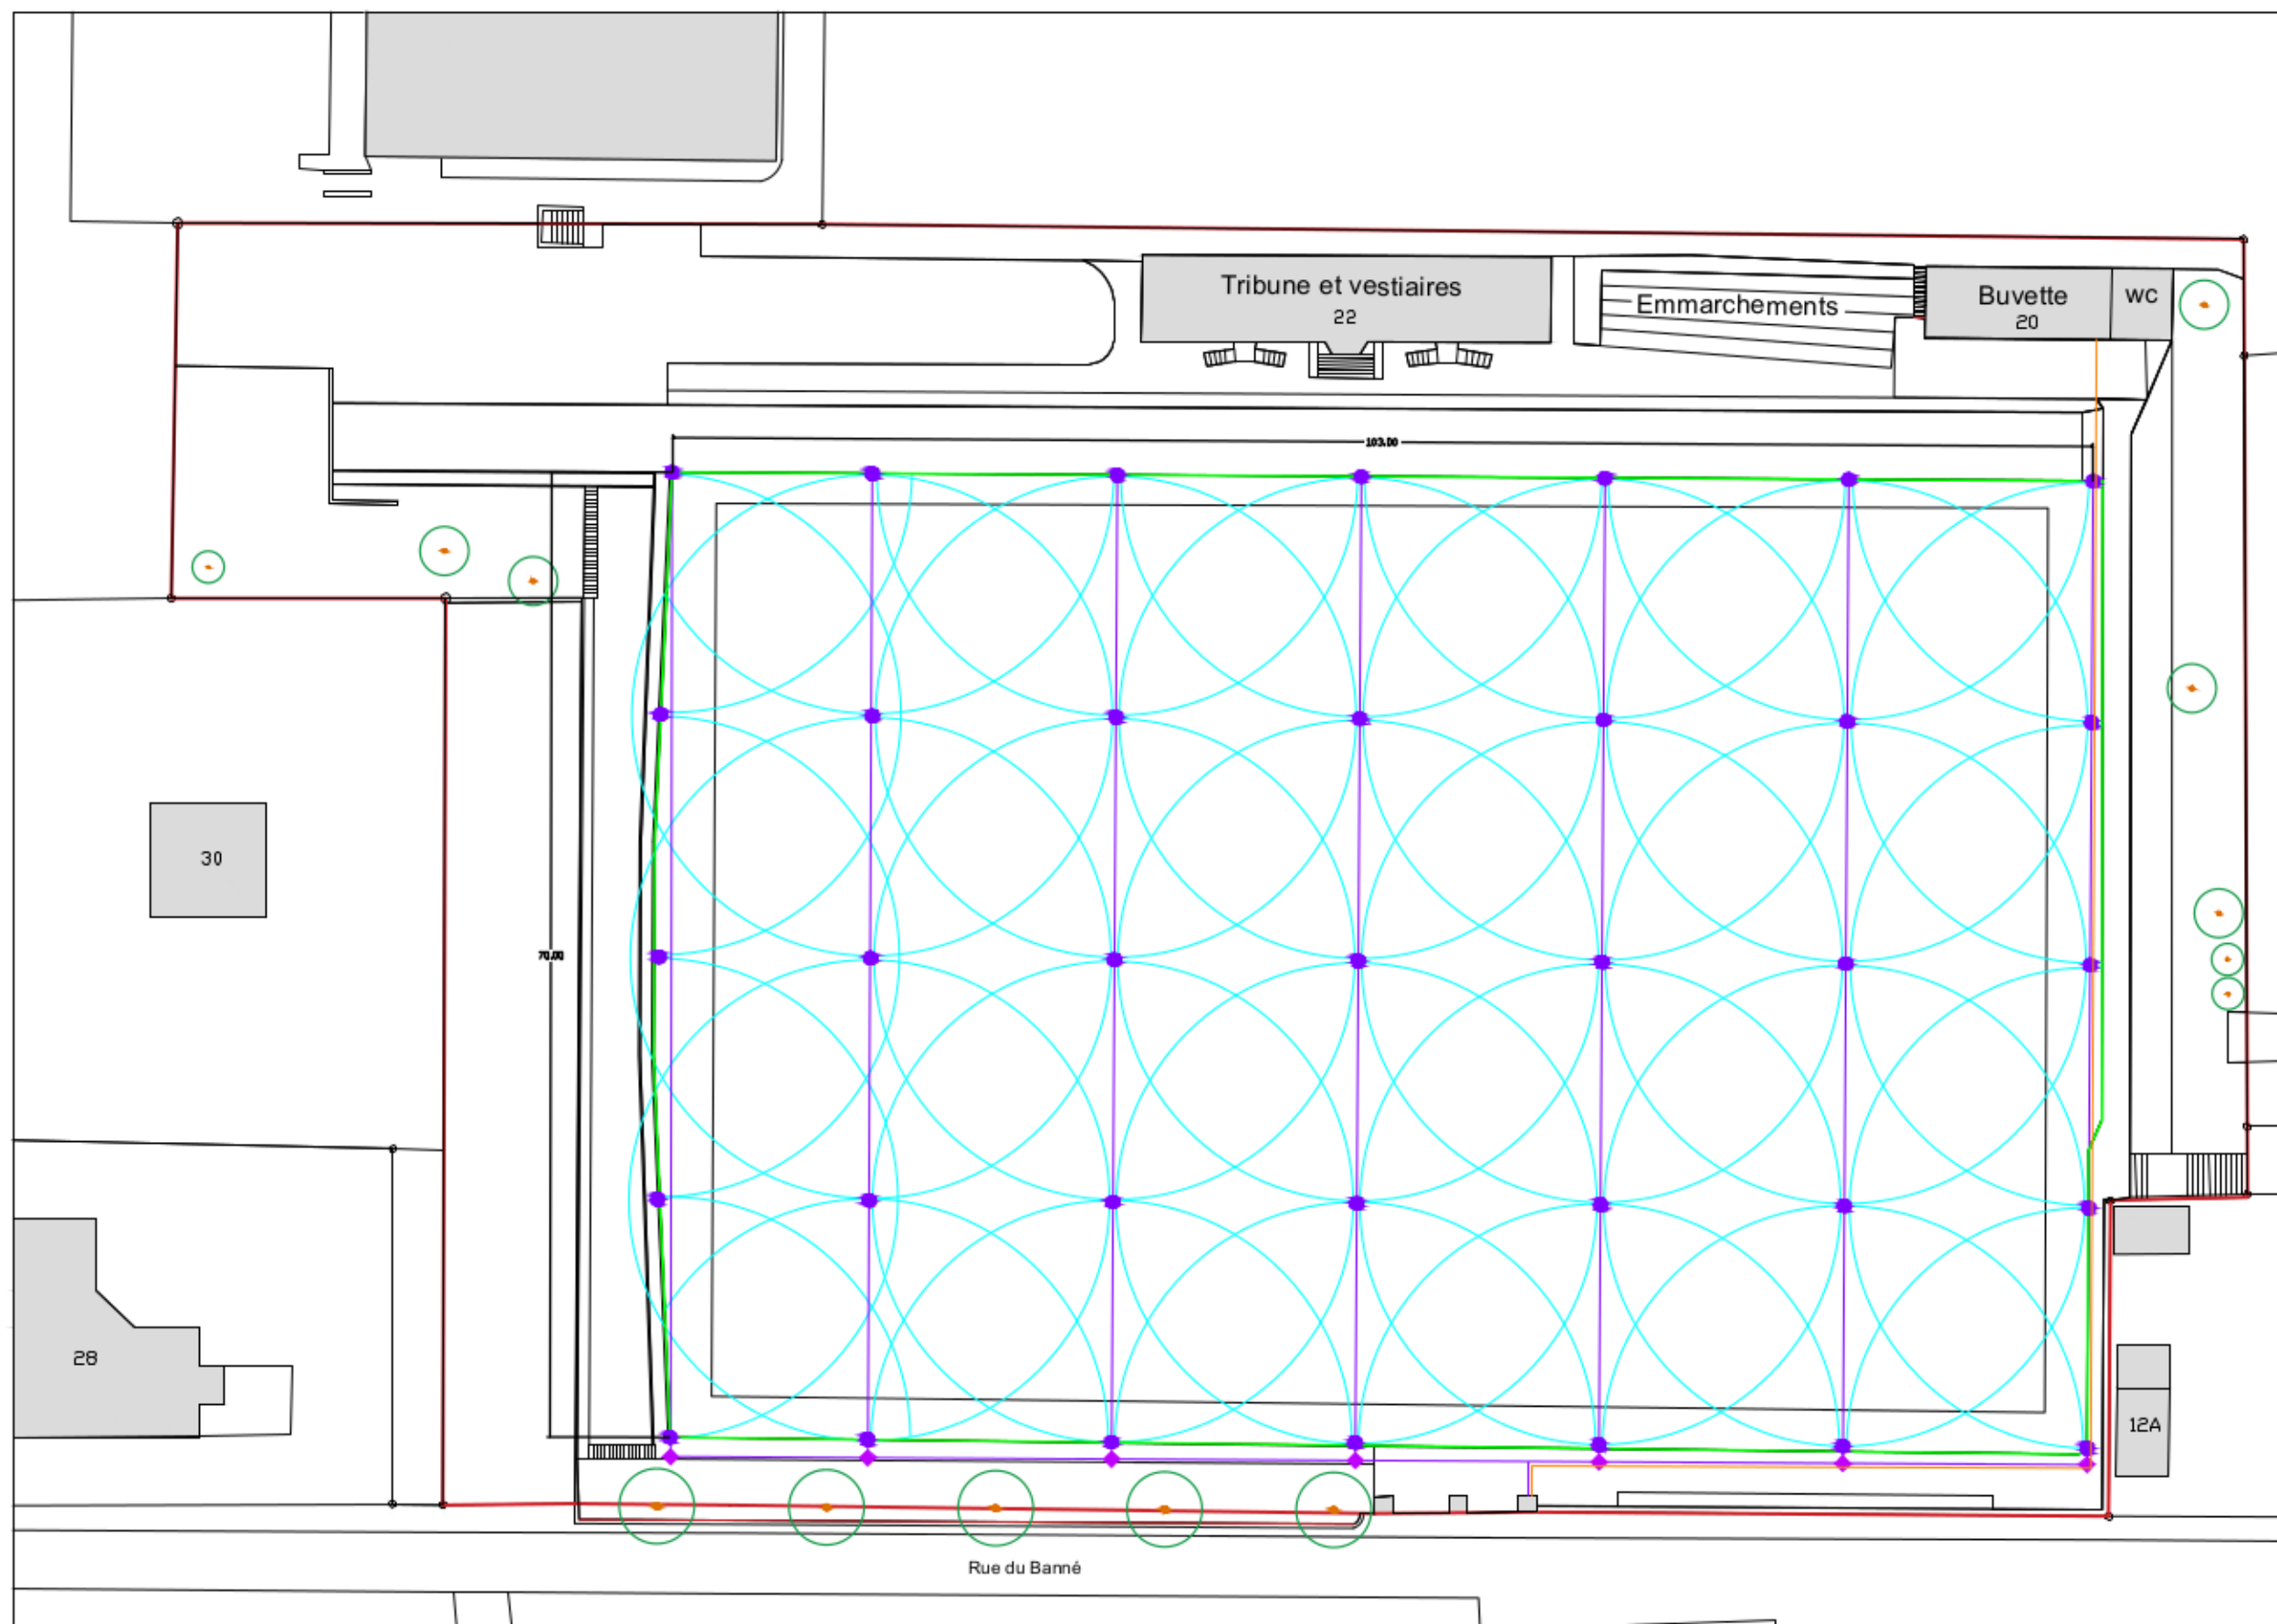

Stade du Tirage - Porrentruy

Schéma arrosage automatique 35 arroseurs

Date: 31.03.17

Format: A3

Echelle: 1:500

Dessin: MB

Légende:

-  Dimension terrain existant
103x70m / 96x65m
-  Conduite arrosage
automatique
-  Portée arrosage
17.4m de portée
-  Electrovanne
-  Arroseur RAIN
BIRD 8005 inox
-  Conduite électrique