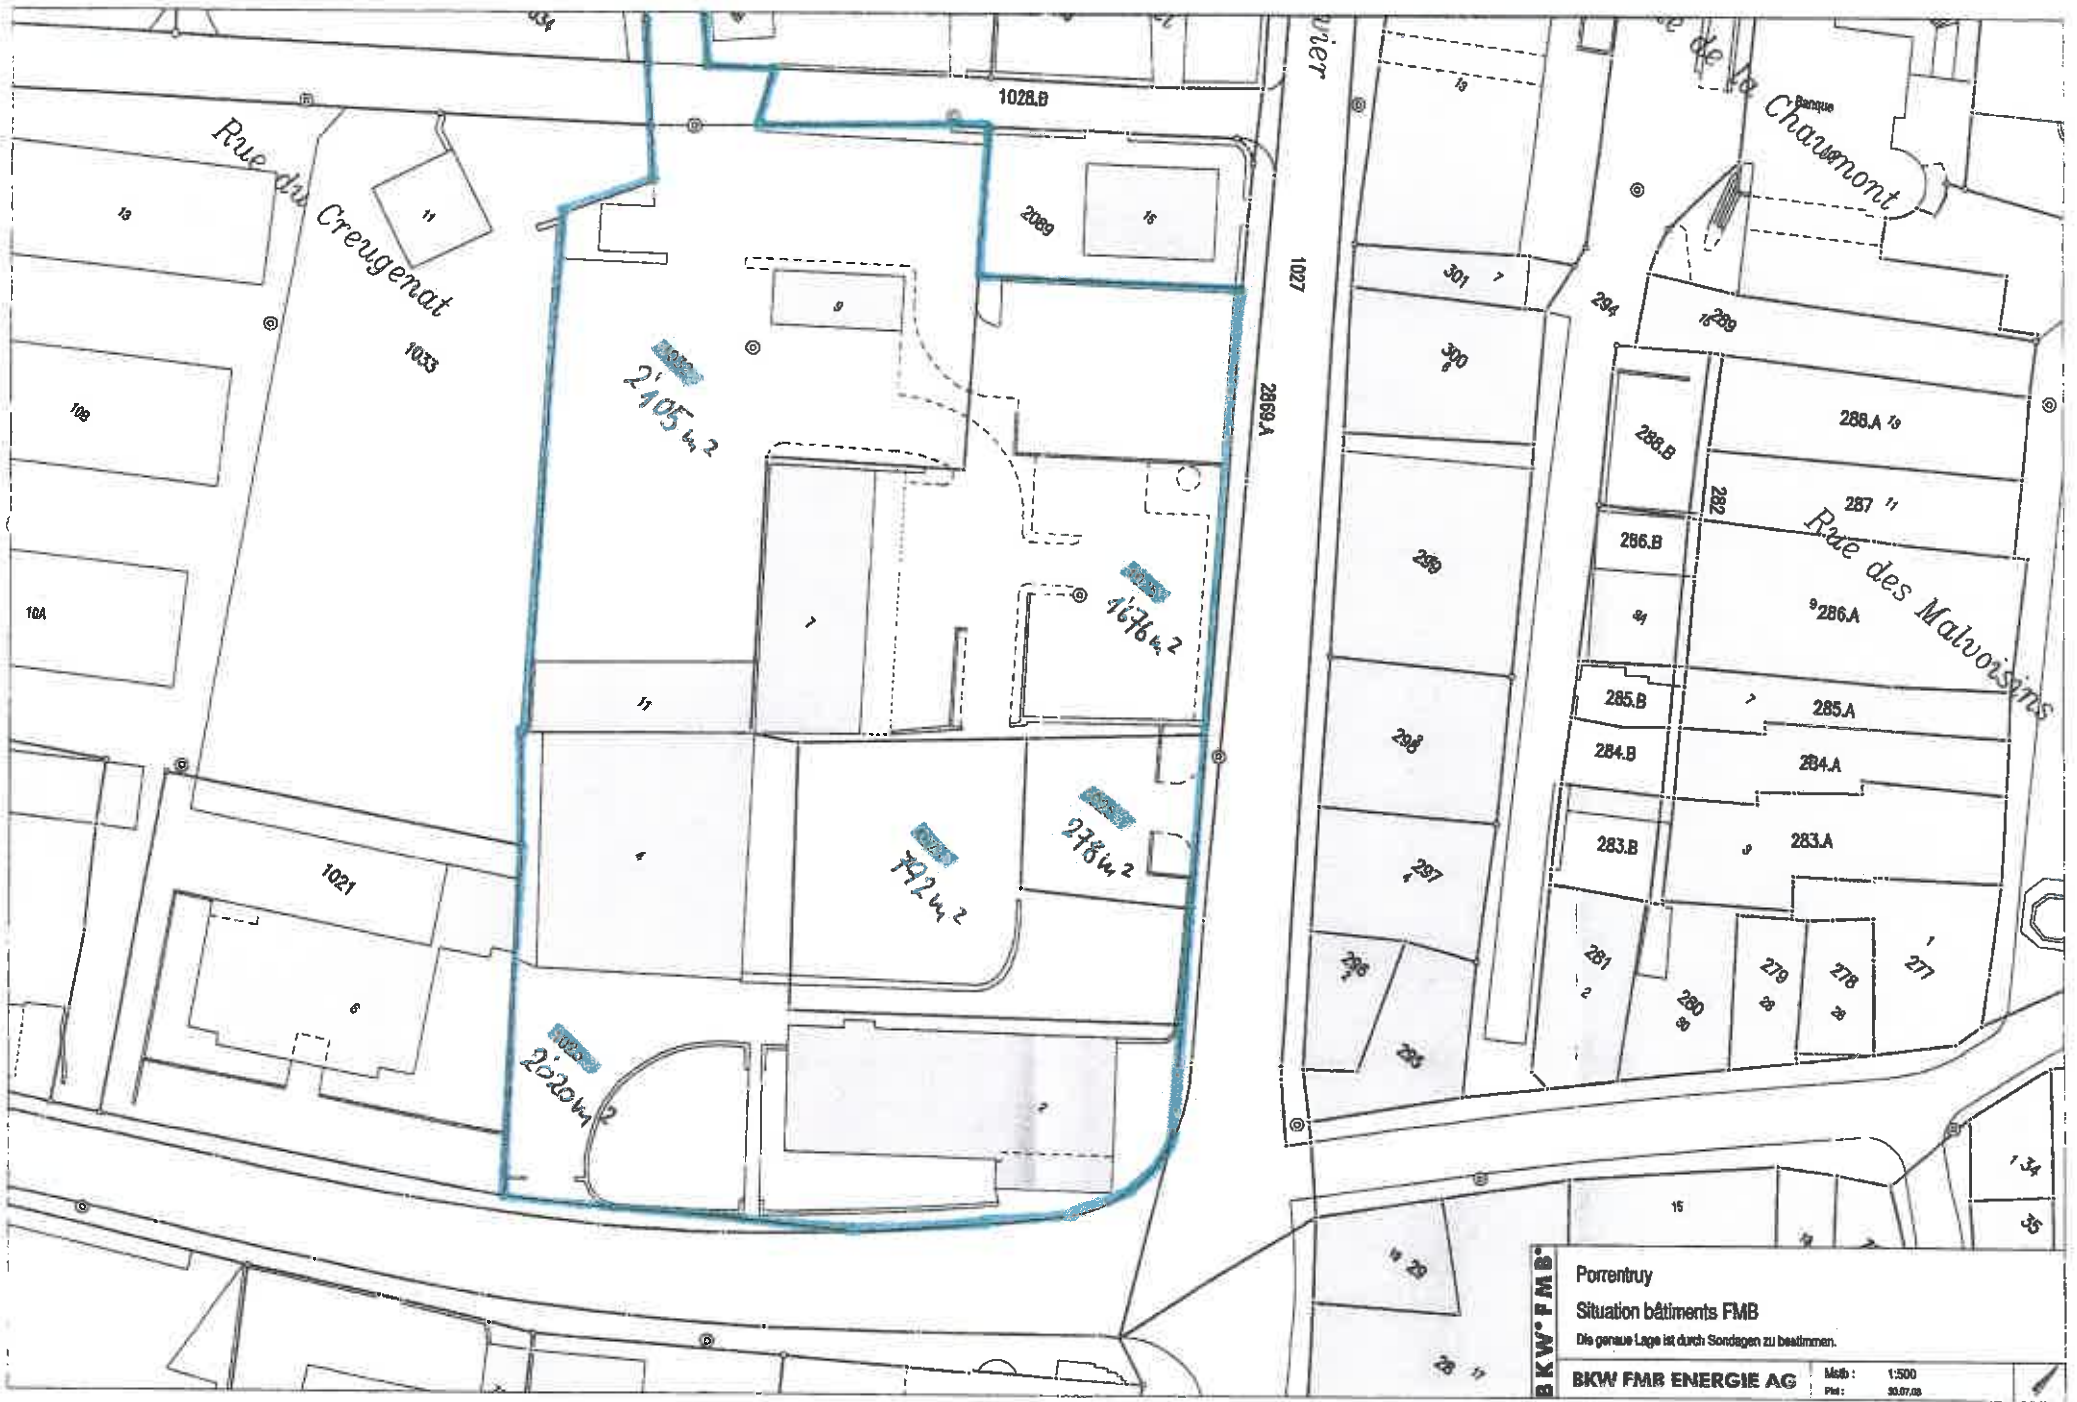

0 10 20 30m  
Echelle 1:1'000

**BKW FMB**  
 Porrentruy  
 Situation bâtiments FMB  
 Die genaue Lage ist durch Sondagen zu bestimmen.  
**BKW FMB ENERGIE AG** Maß: 1:500  
 Pkt: 33.07.20