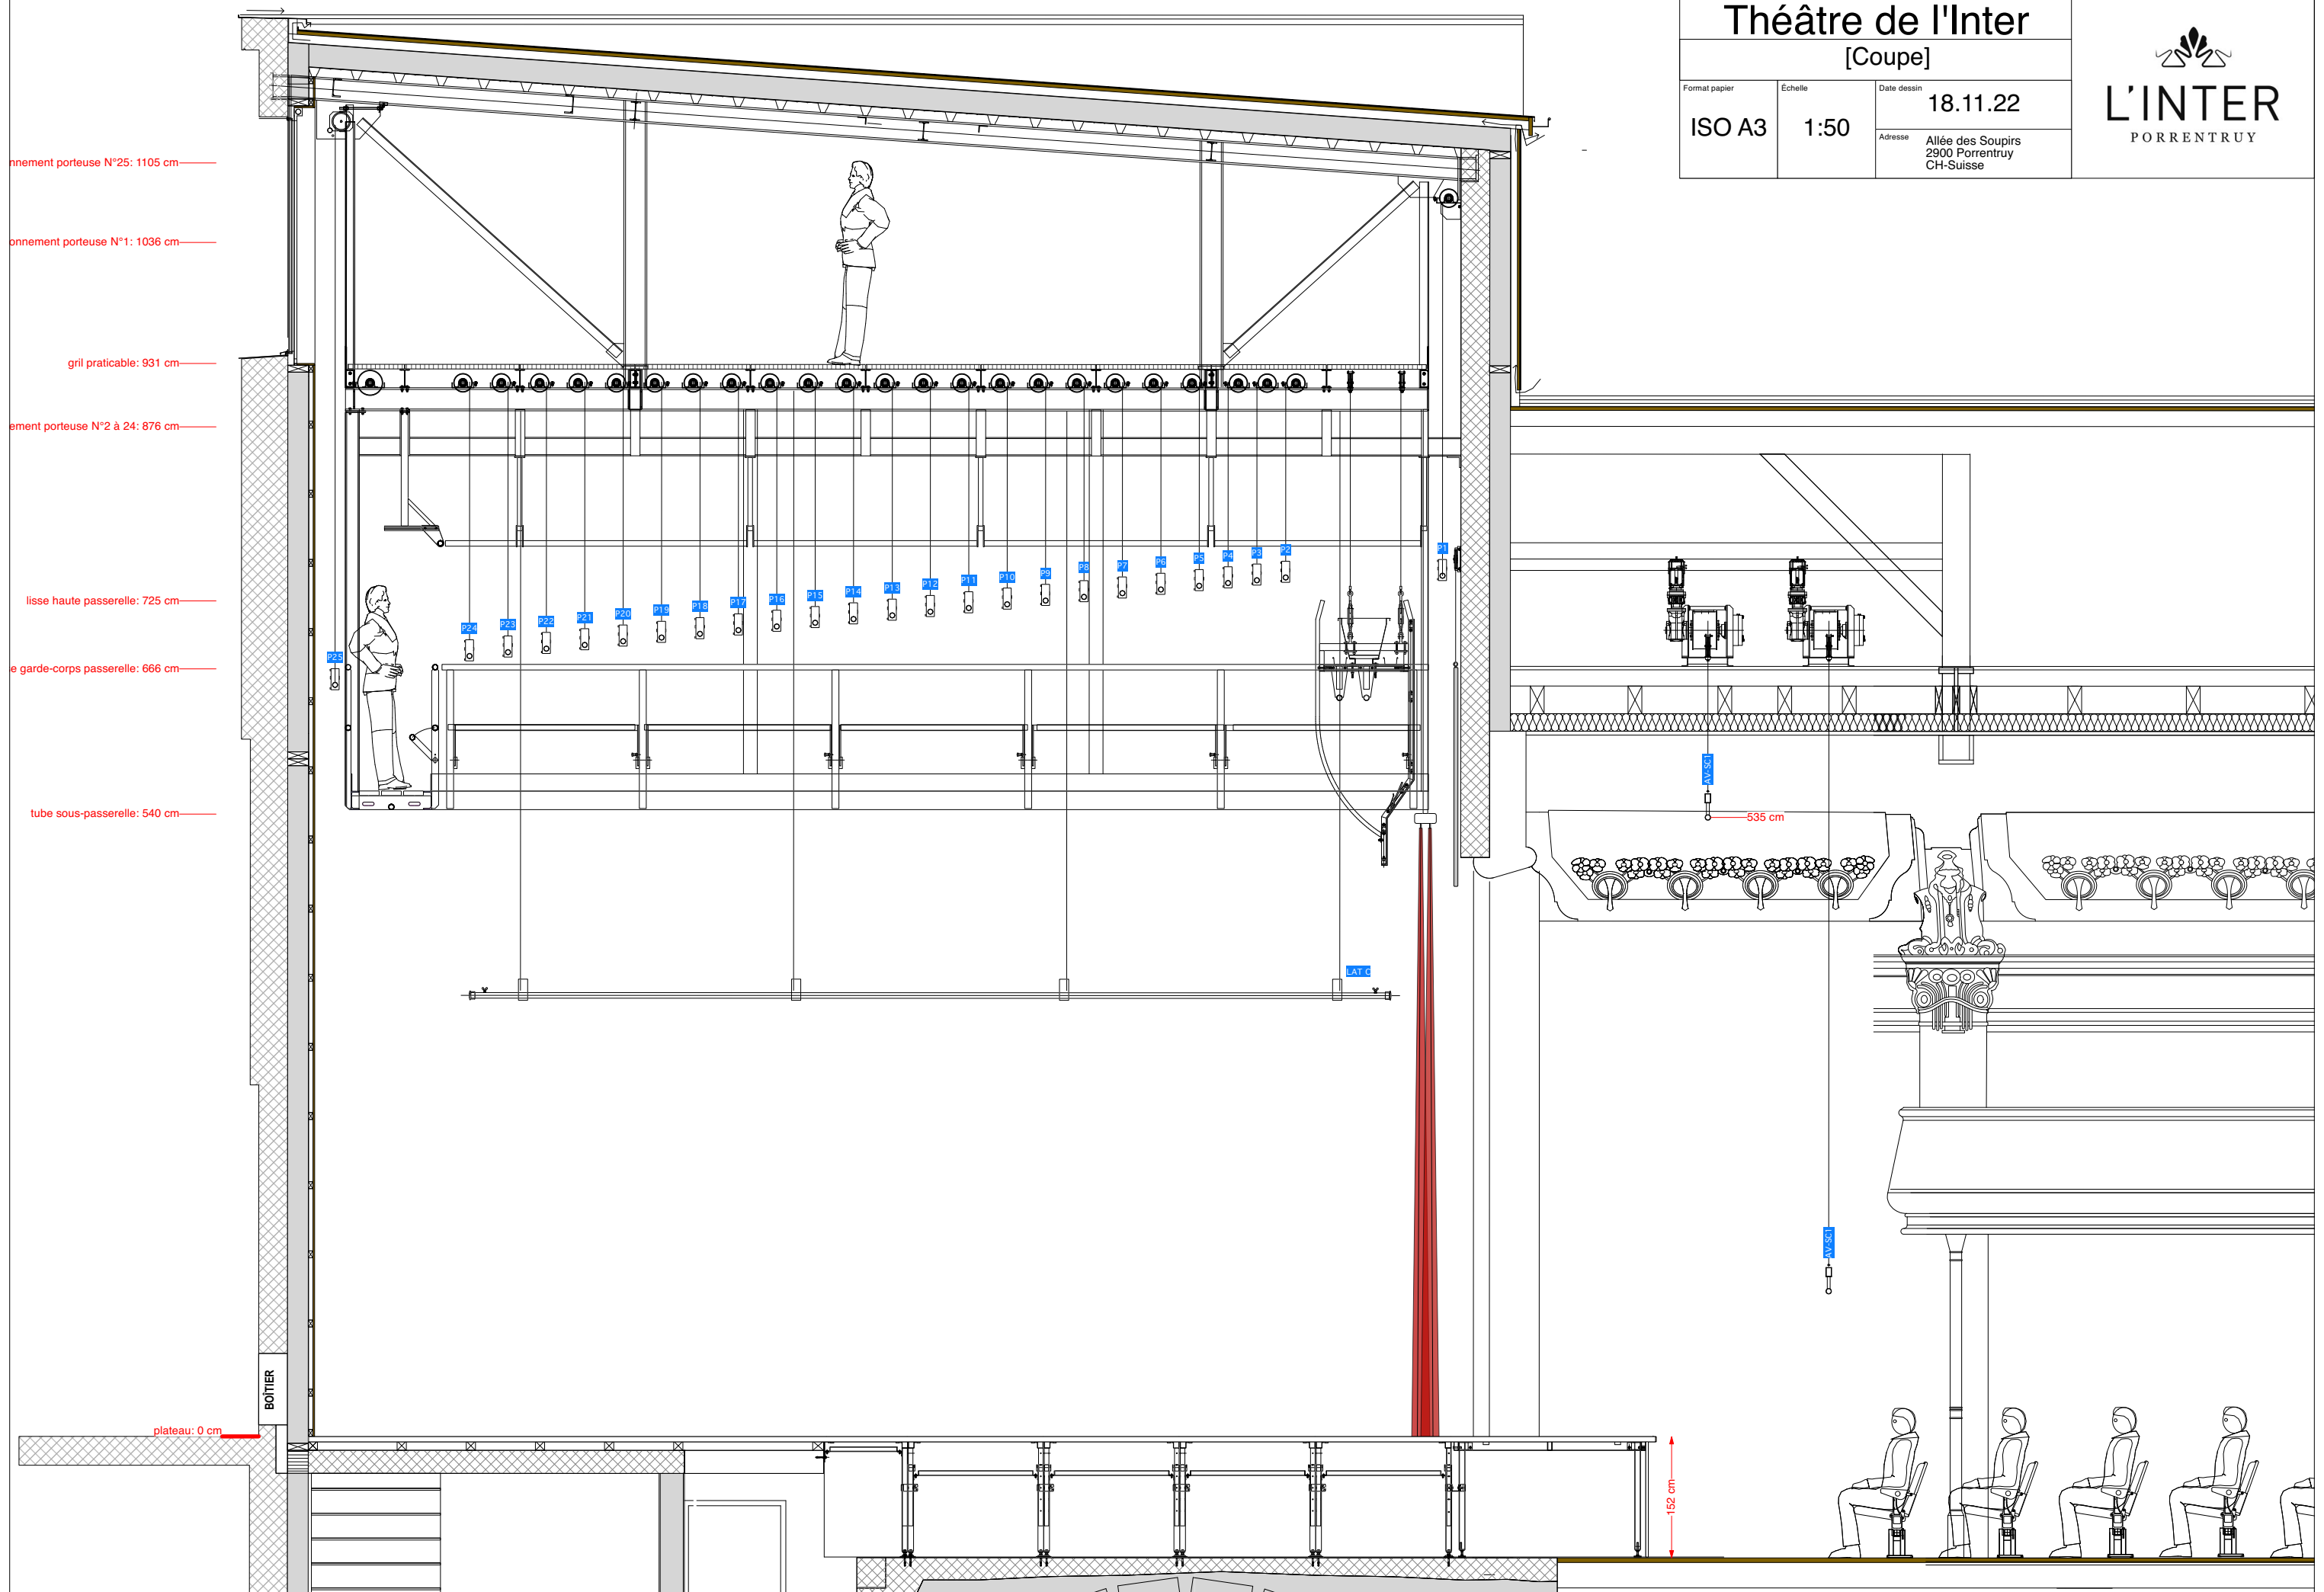

Théâtre de l'Inter

[Coupe]

Format papier
ISO A3

Echelle
1:50

Date dessin
18.11.22
Adresse
Allée des Soupirs
2900 Porrentruy
CH-Suisse

- annement porteuse N°25: 1105 cm
- onnement porteuse N°1: 1036 cm
- grill praticable: 931 cm
- ement porteuse N°2 à 24: 876 cm
- lisse haute passerelle: 725 cm
- e garde-corps passerelle: 666 cm
- tube sous-passerelle: 540 cm

152 cm

535 cm

BOÏTIER

LAT C

AVS 1

AVS 2

plateau: 0 cm